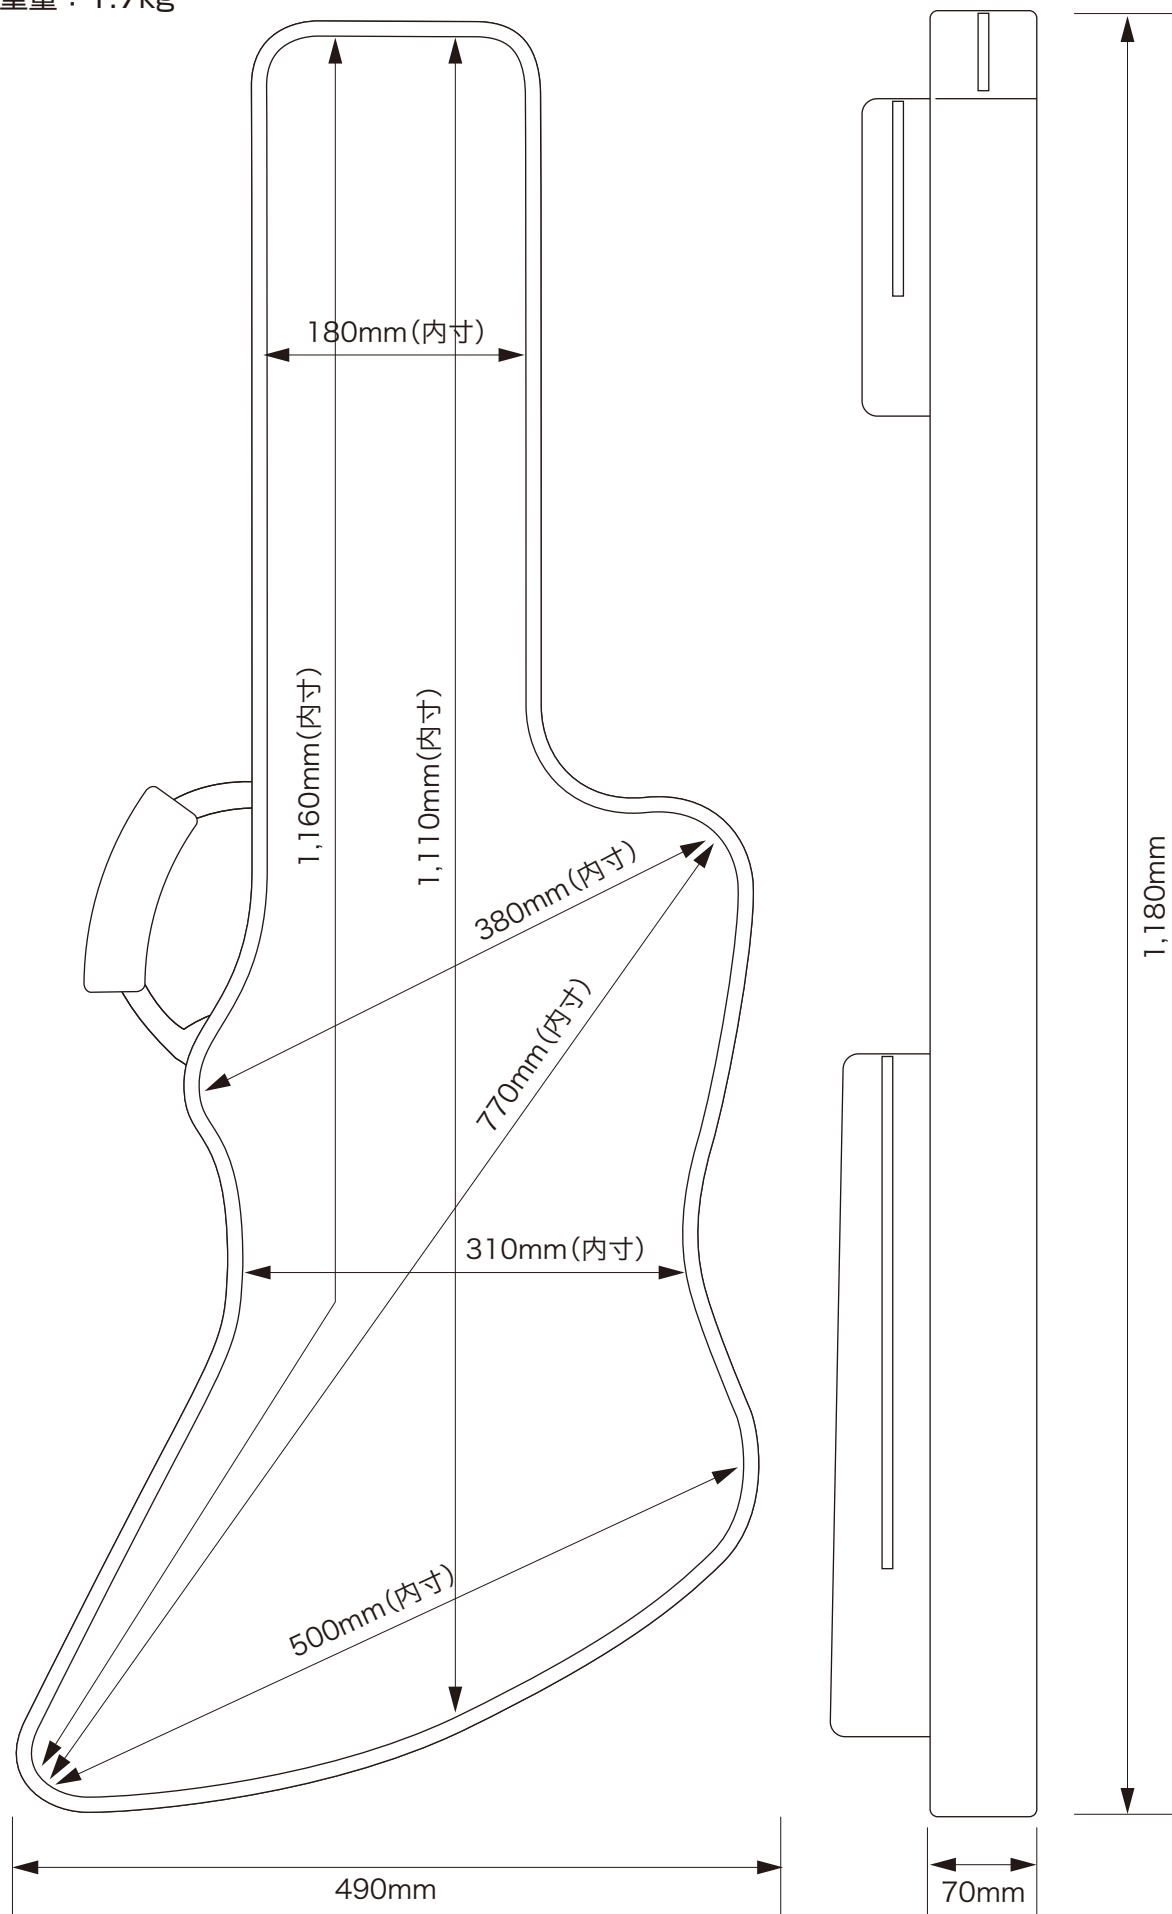

Providence TOUR COMFORT CASES Series II

TCX1R BK (for Explorer Type)

ケース重量：1.7kg

※多少の誤差が生じる場合があります。