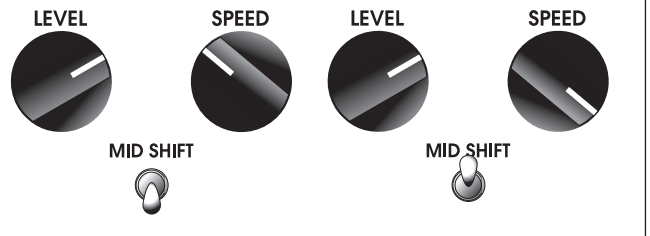

■機能説明

- ●SPEED: フェイズシフトのスピードを調整します。左に回すとスピードが遅くなり、右に回すとスピードが速くなります。
- ●LEVEL: エフェクト・オン/オフ時のレベルを調整します。右に回すとエフェクト・オン時の出力レベルが大きくなります。左に回すとエフェクト・オン時の出力レベルが小さくなります。
- ●MID SHIFTスイッチ: MID SHIFT側にスイッチを設定するとフェイズシフトする帯域が変化し中高音域が強調されます。

■主な仕様

- ●コントロール: LEVEL、SPEED、MID SHIFTスイッチ
- ●端子: 1/4インチ標準フォーン・ジャック(入力、出力)、DC9V入力ジャック(ACアダプター・ジャック)
- ●電源: 9Vバッテリー(1個)、ACアダプター(別売)
- ●消費電流: DC9V 約5mA(エフェクトON時)
- ●サイズ: 115(D) × 72(W) × 50(H)mm
- ●重量: 約250g(電池含まず)

■バッテリーの交換について

本体裏ボタの4本のネジを外し、バッテリーを交換します。9V/006Pをご使用下さい。交換の際には、ケーブルを強く引っ張ったりしないでください。断線など、故障の原因となります。

■取扱上の注意

- ●アンプ等スピーカーがつながっている機器の電源を入れた状態で、本機の入出力ジャックの抜き差しをしないでください。ノイズが発生し、スピーカーを痛める可能性があります。
- ●故障や異常が生じた場合はただちに使用を中止しお買い上げ店または当社までご相談ください。
- ●長時間、本機を使用しない場合はバッテリーの液漏れを防ぐためにバッテリーを取り出して保存してください。
- ●ACアダプターをご使用の際にも、バッテリーを入れておくことをお奨めいたします。誤ってACアダプターのプラグが外れた場合でもバッテリーに電源が切り替わり演奏を続けることができます。ACアダプターにはPROVIDENCE PAP-509DCJまたはPAE-101Pを必ずご使用ください。
- ●電池の電圧が低下すると、エフェクトのかかり具合が弱くなったり、出力レベルが低下したり、音が出なくなったりします。このような場合は、新しい電池と交換してください。

■トラブルシューティング

- ●LEDが点灯しない。
  電池を新しい物に交換して下さい。

※ 規格および外観は改良のため予告なく変更する場合があります。

■お薦めのセッティング

- ■アルペジオなどに適したフェイズシフトサウンド
  LEVEL: 2時
  SPEED: 10-11時
  MID SHIFT SW: OFF
- ■ディストーションなどの歪みを併用したUFOサウンド
  LEVEL: 2時
  SPEED: 4-5時
  MID SHIFT SW: ON

株式会社 **パシフィクス**

〒230-0051 横浜市鶴見区鶴見中央3-21-7
TEL. 045-510-4060 FAX. 045-510-4061

URL. <http://www.providence.jp/> E-mail. info1@pacifix-ltd.com