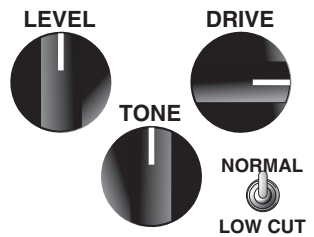

■トラブルシューティング

- LEDが点灯しない。
電池を新しい物に交換して下さい。

※ 規格および外観は改良のため予告なく変更する場合があります。

■お薦めのセッティング

■バックイングサウンド

LEVEL : 1時
TONE : 12時
DRIVE : 10-11時
LOW CUT SWITCH : NORMAL

■ハードディストーション

LEVEL : 12時
TONE : 12時
DRIVE : 3時
LOW CUT SWITCH : NORMAL