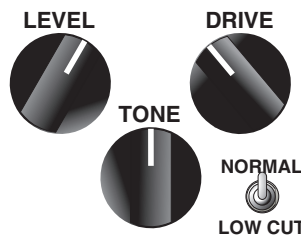

■トラブルシューティング

- LEDが点灯しない。
電池を新しい物に交換して下さい。

※ 規格および外観は改良のため予告なく変更する場合があります。

■お薦めのセッティング

■バックイングサウンド

LEVEL : 1時
TONE : 12時
DRIVE : 10-11時
LOW CUT SWITCH : NORMAL

■ハードディストーション

LEVEL : 12時
TONE : 12時
DRIVE : 3時
LOW CUT SWITCH : NORMAL